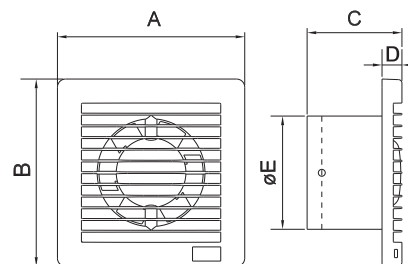

### INSTALLATION

WALL

CEILING

### DIMENSIONS (mm)

MODELS	A	B	C	D	EØ	Kg
E-STYLE 90	160	160	81	17	92	0,4
E-STYLE 100	160	160	95	17	98	0,4
E-STYLE 120	180	180	101	18	119	0,6
E-STYLE 150	200	200	119	22	149	1,0